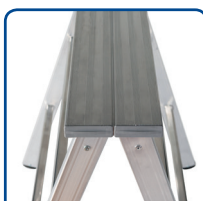

Patins larges et antidérapants

Format plié compact (20 cm de largeur) pour un rangement facile

ALPHA 2x4 marches

- Aluminium.
- Disponible de 2x3 à 2x6 marches.
- Deux sangles de sécurité anti-écartement (2x3 et 2x4 marches).
- Compas anti-écartement (2x5 et 2x6 marches).
- Articulations anti-pince-doigts.
- Assemblage par soudure.
- Charge maxi : 150 kg.

NOTICE D'UTILISATION

Désignation	Code	Long. replié (m)	Ht. d'accès maxi ⁽¹⁾ (m)	Largeur (m)	Profil des montants (mm)	Poids (kg)
Alpha 2x3 marches	651603	0,80	2,20	0,47	80	4,1
Alpha 2x4 marches	651604	1,05	2,45	0,50	80	5,1
Alpha 2x5 marches	651605	1,30	2,70	0,52	80	8,0
Alpha 2x6 marches	651606	1,55	2,95	0,55	80	9,3

TRÉTEAU PLIABLE

GARANTIE 3 ans

Plateau supérieur monobloc

- Dimensions 78,5 x 16 cm.

Compas anti-écartement

- Aluminium
- Patins vissés antidérapants.
- Profils striés 54 mm.
- Charge maxi : 150 kg.

Désignation	Code	Dimensions du produit replié (L x l x h) (m)	Hauteur (m)	Largeur (m)	Poids (kg)
Tréteau pliable	611803	0,925 x 0,790 x 0,155	0,85	0,79	5,0